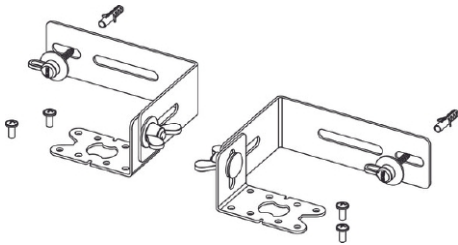

TECEDrainprofile Vegg- og gulvbeslag

Produktbeskrivelse

TECEDrainprofile vegg- og gulvmonteringsbrakett

Monteringsbrakett for TECEDrainprofile sluk for montering på vegg eller på gulv. For enkel høydejustering og posisjonsfiksering.

Monteringsbraketten kan demonteres og brukes på nytt når den brukes for sluk inntil vegg.

Justerbar avstand til vegg fra 0 til 97/145 mm (slukets sidevegg/senter avløp)

Høydejustering for montering ute på gulv 95-185 mm (bærende dekke til topp påstøp)

Inkl. lydbeskyttelsestetter og festemateriell.

Mål (mm)